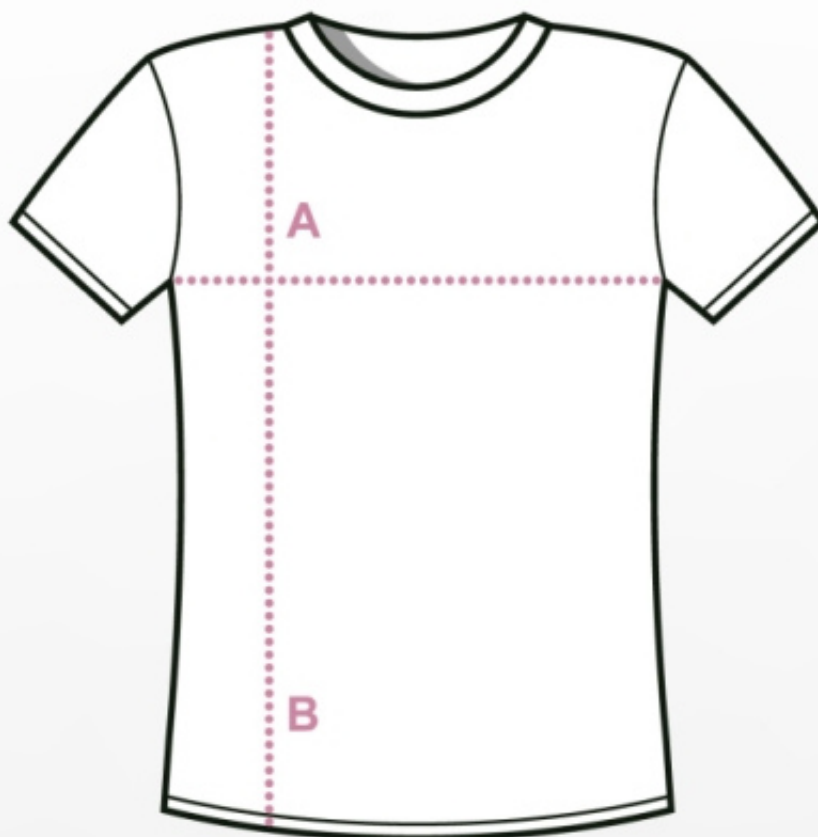

NEW COLOURS

ST2600 WOMEN'S COLLECTION

Classic-T Fitted

KROJE Body Fit

ROZMIARY XS S M L XL XXL 3XL [⊖]

MASA 155 g/m²

JEDNOSTKA 96 / karton (XS: 48; 2-3XL: 24)

MATERIAŁ 100% bawełny ring-spun; single jersey (GYH: 85% bawełny, 15% wiskozy) [⊖]

✓ **KLASYCZNY HIT**

✓ **WYSOKIE JAKOŚCI BAWĘLNA RING-SPUN**

✓ **SZWY BOCZNE**

KOLOR Navy Blue (NAV) - XS-3XL

Rozmiarówka:

	s	m	l	xl	xxl
A				54,5	57,5
B				69	70

Produkt posiada dodatkowe opcje:

Rozmiar: XL