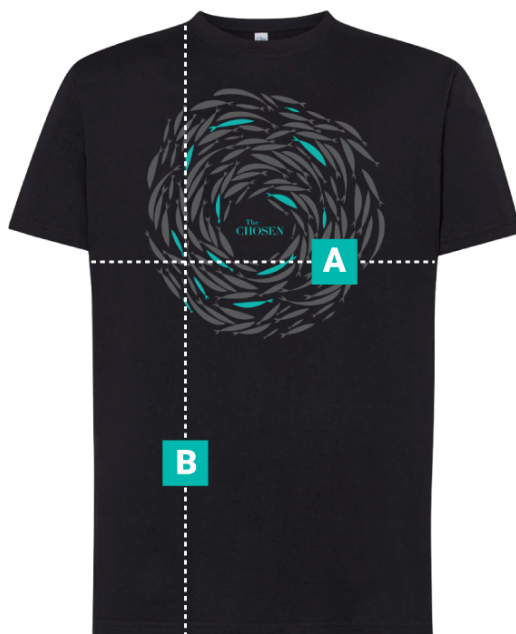

THE CHOSEN - T-shirt CZARNY (Ławica ryb) - Unisex

Cena	89,00 zł
Dostępność	Dostępny
Stan magazynowy	565 szt.
Czas wysyłki	24 godziny
Producent	The Chosen

Opis produktu

T-shirt THE CHOSEN (Ławica ryb) - kolor CZARNY - Unisex

Firma: Sol's
Model: Imperial 11500
Kolor: Czarny
Płeć: Unisex

OPIS:

- Półczesana bawełna ring-spun
- Taśma wzmacniająca na karku
- Dekolt okrągły wykończony dzianiną prążkowaną z domieszką elastanu
- Brak szwów bocznych
- Tkanina Heavy Jersey
- Gramatura 190 g/m²
- Skład 100% bawełna
- Pielęgnacja pranie do 40°C
- Prasowanie
- Krój klasyczny

CERTYFIKATY:

Vegan
Fair Working Conditions
Oeko-Tex 100

ROZMIARÓWKA

	XS	S	M	L	XL	2XL
A	48,0	50,0	53,0	56,0	59,0	62,0
B	64,0	70,0	72,0	74,0	76,0	78,0

Wymiary podawane są w centymetrach.

Produkt posiada dodatkowe opcje:

Rozmiar: XS , S , M , L , XL , XXL