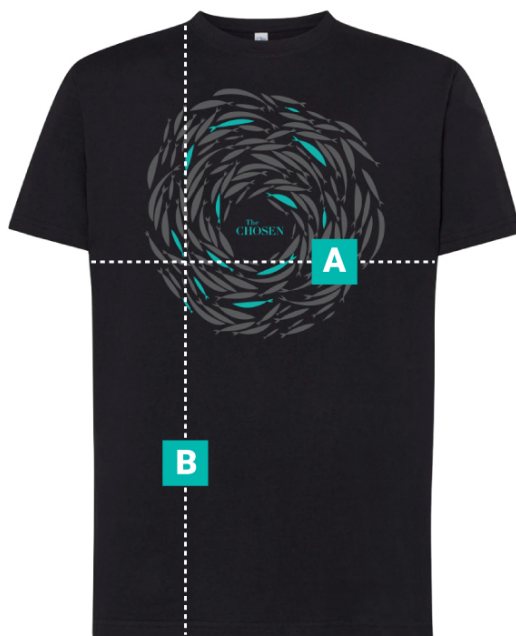

THE CHOSEN - T-shirt CZARNY (Ławica ryb) - Unisex

Cena	89,00 zł
Dostępność	Dostępny
Stan magazynowy	565 szt.
Czas wysyłki	24 godziny
Producent	The Chosen

Opis produktu

T-shirt THE CHOSEN (Ławica ryb) - kolor CZARNY - Unisex

Firma: Sol's
Model: Imperial 11500
Kolor: Czarny
Płeć: Unisex

OPIS:

- Półczesana bawełna ring-spun
- Taśma wzmacniająca na karku
- Dekolt okrągły wykończony dzianiną prążkowaną z domieszką elastanu
- Brak szwów bocznych
- Tkanina Heavy Jersey
- Gramatura 190 g/m²
- Skład 100% bawełna
- Pielęgnacja pranie do 40°C
- Prasowanie
- Krój klasyczny

CERTYFIKATY:

Vegan
Fair Working Conditions
Oeko-Tex 100

ROZMIARÓWKA

	XS	S	M	L	XL	2XL
A	48,0	50,0	53,0	56,0	59,0	62,0
B	64,0	70,0	72,0	74,0	76,0	78,0

Wymiary podawane są w centymetrach.

Produkt posiada dodatkowe opcje:

Rozmiar: XS , S , M , L , XL , XXL