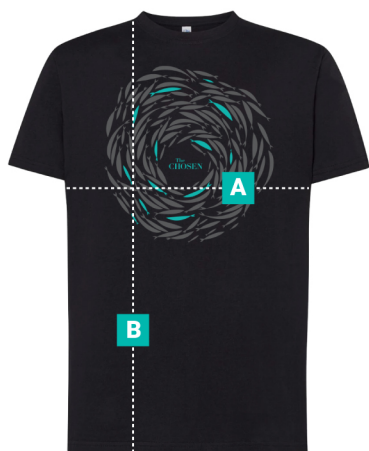

Opis produktu

Komplet dwóch T-shirtów THE CHOSEN

Męskie

Kolor Czarny + Morski

Opisy produktów w sklepie wchodzących w skład tego kompletu znajdziesz w zakładce **PRODUKTY POWIĄZANE** (powyżej)
Proszę nie wybierać rozmiarów w opisie bo to są niezależne produkty !

Po dodaniu tego produktu do koszyka trzeba obowiązkowo w "uwagach do zamówienia" wpisać rozmiar zamawianych t-shirtów:

Kolor Czarny - rozmiar ...

Kolor Morski - rozmiar ...

Bez tego wpisu zamówienie nie będzie mogło być zrealizowane !

ROZMIARÓWKA

	XS	S	M	L	XL	2XL
A	-	45,0	49,0	56,0	58,9	62,9
B	-	70,1	72,5	74,0	79,1	80,7

Wymiary podawane są w centymetrach.

ROZMIARÓWKA

	XS	S	M	L	XL	2XL
A	48,0	50,0	53,0	56,0	59,0	62,0
B	64,0	70,0	72,0	74,0	76,0	78,0

Wymiary podawane są w centymetrach.