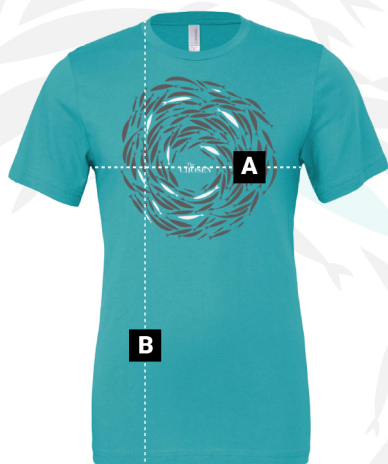

THE CHOSEN - KOMPLET: T-shirt MORSKI (Ławica ryb) + T-shirt CZARNY (Ławica rybe) - Damski

Cena	155,90 zł
Dostępność	Dostępny
Stan magazynowy	173 szt.
Czas wysyłki	24 godziny
Numer katalogowy	DRK_Zestaw Damski
Producent	The Chosen

Opis produktu

Komplet dwóch T-shirtów THE CHOSEN

Damskie

Kolor Czarny + Morski

Opisy produktów w sklepie wchodzących w skład tego kompletu znajdziesz w zakładce **PRODUKTY POWIĄZANE** (powyżej)
Proszę nie wybierać rozmiarów w opisie bo to są niezależne produkty !

ROZMIARÓWKA

	XS	S	M	L	XL	2XL
A	-	45,0	48,0	52,0	57,5	-
B	-	61,8	65,5	67,4	69,5	-

Wymiary podawane są w centymetrach.

ROZMIARÓWKA

	XS	S	M	L	XL	2XL
A	41,9	46,0	51,0	56,0	61,0	66,0
B	68,6	71,1	73,7	76,2	78,7	81,3

Wymiary podawane są w centymetrach.