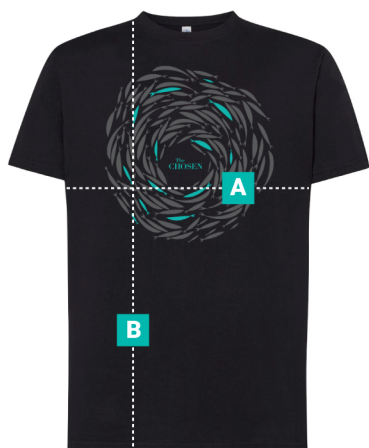

Opis produktu

Komplet dwóch T-shirtów THE CHOSEN

Damskie

Kolor Czarny + Morski

Opisy produktów w sklepie wchodzących w skład tego kompletu znajdziesz w zakładce **PRODUKTY POWIĄZANE** (powyżej)
Proszę nie wybierać rozmiarów w opisie bo to są niezależne produkty !

Po dodaniu tego produktu do koszyka trzeba obowiązkowo w "uwagach do zamówienia" wpisać rozmiar zamawianych t-shirtów:

Kolor Czarny - rozmiar ...

Kolor Morski - rozmiar ...

Bez tego wpisu zamówienie nie będzie mogło być zrealizowane !

ROZMIARÓWKA

	XS	S	M	L	XL	2XL
A	-	41,0	44,0	47,0	50,0	53,0
B	-	61,0	63,0	65,0	67,0	69,0

Wymiary podawane są w centymetrach.

ROZMIARÓWKA

	XS	S	M	L	XL	2XL
A	48,0	50,0	53,0	56,0	59,0	62,0
B	64,0	70,0	72,0	74,0	76,0	78,0

Wymiary podawane są w centymetrach.