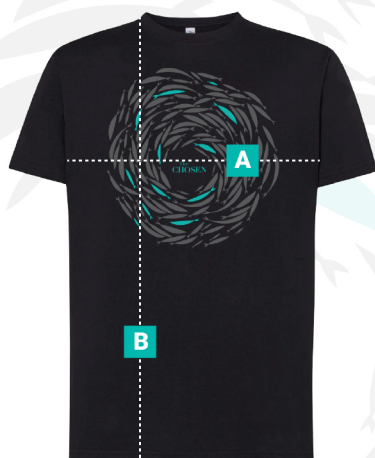

Opis produktu

Komplet dwóch T-shirtów THE CHOSEN

Damskie

Kolor Czarny + Morski

Opisy produktów w sklepie wchodzących w skład tego kompletu znajdziesz w zakładce **PRODUKTY POWIĄZANE** (powyżej)
Proszę nie wybierać rozmiarów w opisie bo to są niezależne produkty !

Po dodaniu tego produktu do koszyka trzeba obowiązkowo w "uwagach do zamówienia" wpisać rozmiar zamawianych t-shirtów:

Kolor Czarny - rozmiar ...

Kolor Morski - rozmiar ...

Bez tego wpisu zamówienie nie będzie mogło być zrealizowane !

ROZMIARÓWKA

	XS	S	M	L	XL	2XL
A	-	45,0	48,0	52,0	57,5	-
B	-	61,8	65,5	67,4	69,5	-

Wymiary podawane są w centymetrach.

ROZMIARÓWKA

	XS	S	M	L	XL	2XL
A	41,9	46,0	51,0	56,0	61,0	66,0
B	68,6	71,1	73,7	76,2	78,7	81,3

Wymiary podawane są w centymetrach.