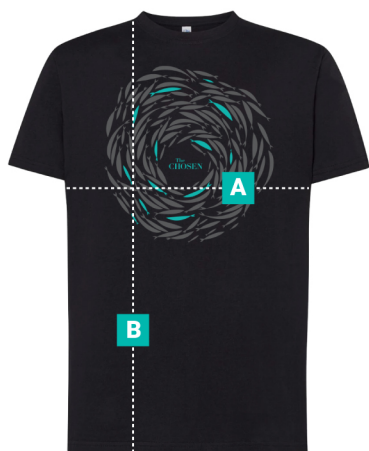

Opis produktu

Komplet dwóch T-shirtów THE CHOSEN

Damskie

Kolor Czarny + Morski

Opisy produktów w sklepie wchodzących w skład tego kompletu znajdziesz w zakładce **PRODUKTY POWIĄZANE** (powyżej)
Proszę nie wybierać rozmiarów w opisie bo to są niezależne produkty !

Po dodaniu tego produktu do koszyka trzeba obowiązkowo w "uwagach do zamówienia" wpisać rozmiar zamawianych t-shirtów:

Kolor Czarny - rozmiar ...

Kolor Morski - rozmiar ...

Bez tego wpisu zamówienie nie będzie mogło być zrealizowane !

ROZMIARÓWKA

	XS	S	M	L	XL	2XL
A	-	41,0	44,0	47,0	50,0	53,0
B	-	61,0	63,0	65,0	67,0	69,0

Wymiary podawane są w centymetrach.

ROZMIARÓWKA

	XS	S	M	L	XL	2XL
A	48,0	50,0	53,0	56,0	59,0	62,0
B	64,0	70,0	72,0	74,0	76,0	78,0

Wymiary podawane są w centymetrach.